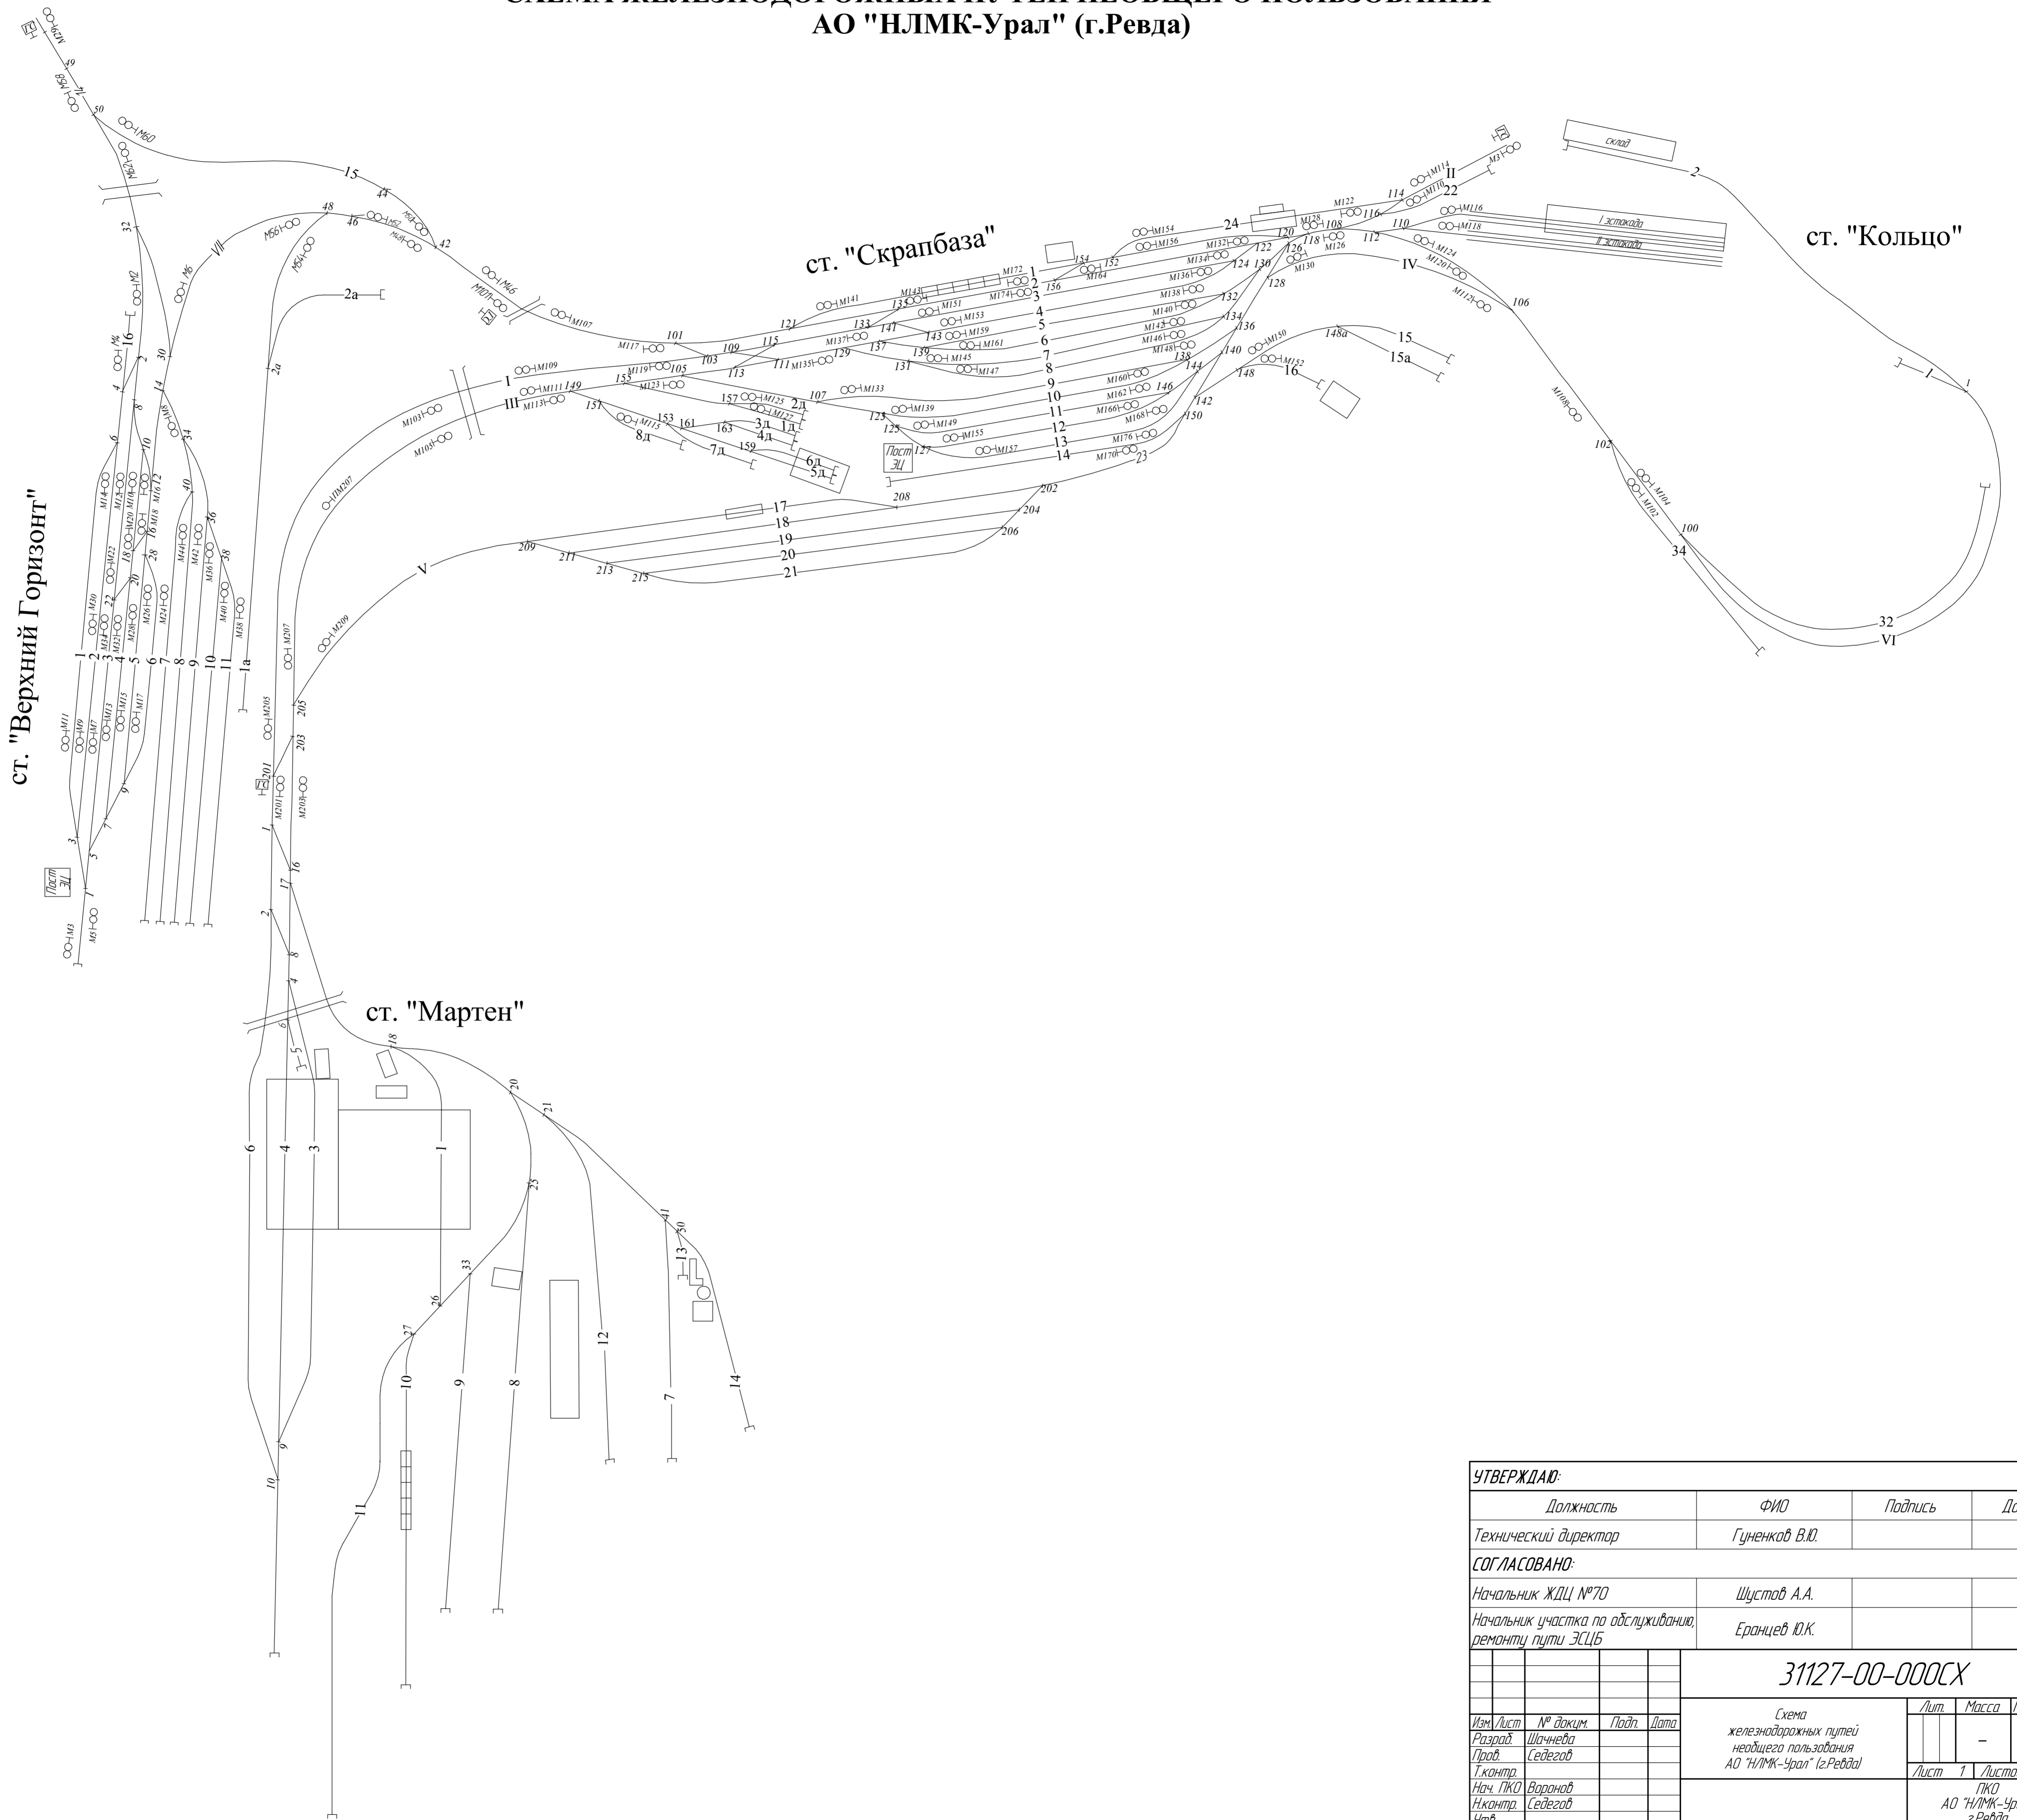

# СХЕМА ЖЕЛЕЗНОДОРОЖНЫХ ПУТЕЙ НЕОБЩЕГО ПОЛЬЗОВАНИЯ АО "НЛМК-Урал" (г.Ревда)

|       |         |      |             |          |
|-------|---------|------|-------------|----------|
| № п/п | № листа | Дата | Исполнитель | Проверен |
|       |         |      |             |          |